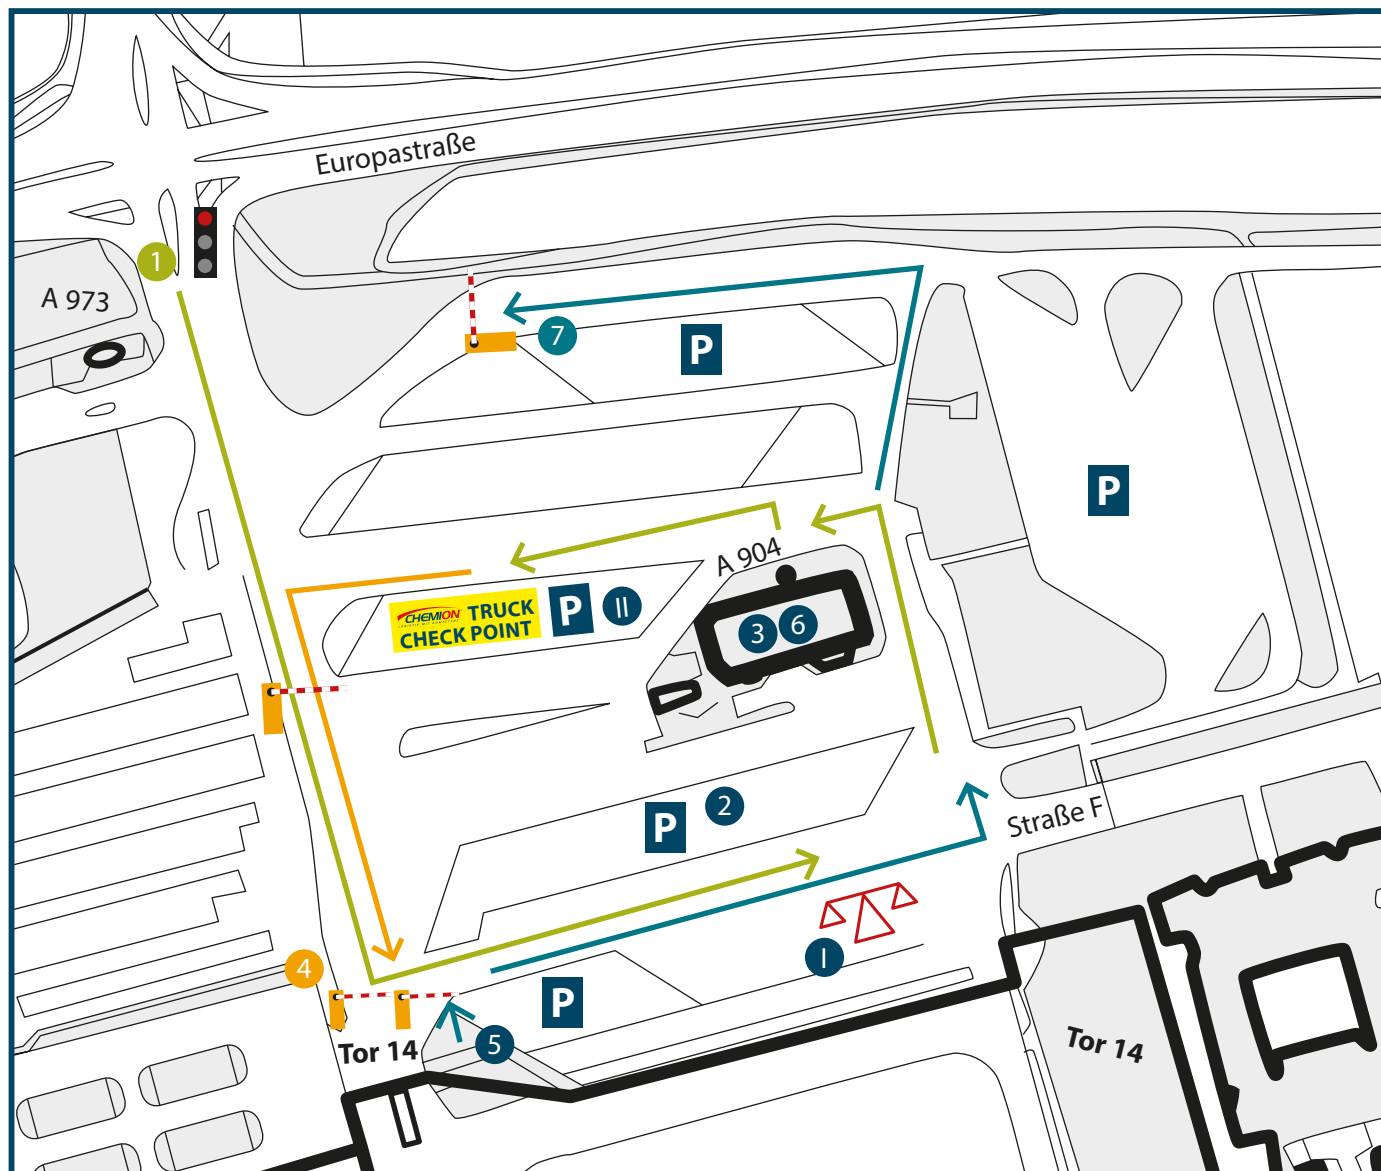

# LKW-EINFAHRT CHEMPARK DORMAGEN, AUTOHOF TOR 14 ALTE HEERSTRASSE, D-41540 DORMAGEN

- 1 Einfahrt Autohof
- 2 Parkplatz (alle **P**)
- 3 Anmeldung:  
Abfertigungsgebäude A 904  
(Chemion Logistik)
  - I Waage – optional
  - II Truck-Check – optional
- 4 Einfahrt Chempark
- 5 Ausfahrt Chempark
  - I Waage – optional
  - II Truck-Check – optional
- 6 Abmeldung:  
Abfertigungsgebäude A 904  
(Chemion Logistik)
- 7 Ausfahrt

- - - Schranke   
 P Parkplatz   
 ▲ Waage   
 CHEMION TRUCK CHECK POINT Kontrolle

# ANSICHTEN AUS DER LEGENDE

1 Einfahrt Autohof

4 Einfahrt Chempark

3 6 An-/Abmeldung: Abfertigungsgebäude A 904

I Waage – optional

II Truck-Check – optional

7 Ausfahrt