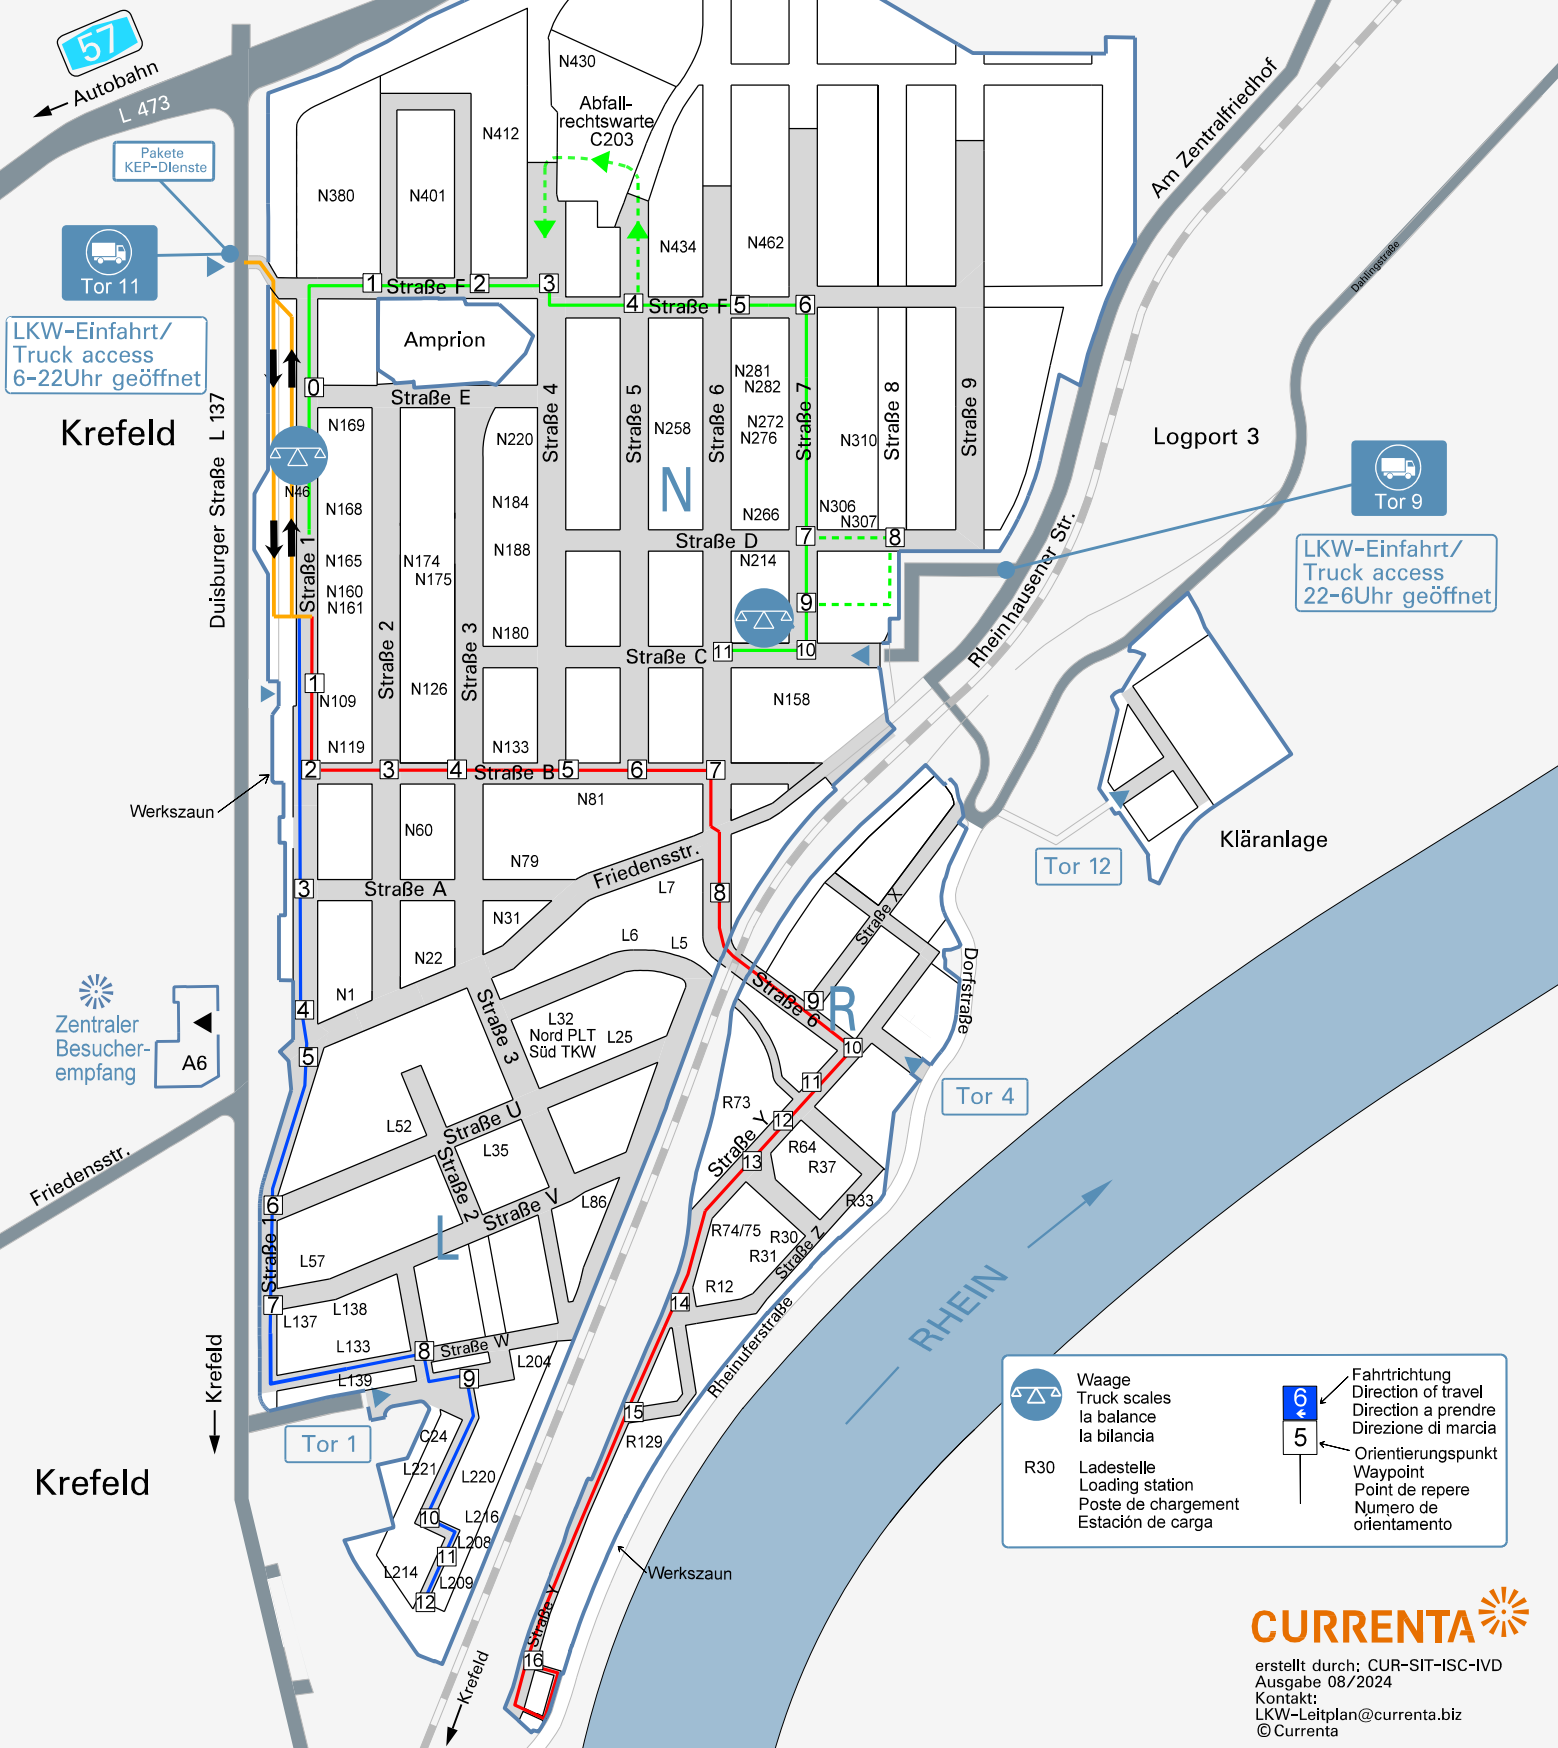

Krefeld-Uerdingen

Blockplan zur Orientierung für LKW-Fahrer

Notruf CHEMPARK

Krefeld-Uerdingen: 0175 / 311 9939

57
Autobahn L 473
Pakete KEP-Dienste
Tor 11
LKW-Einfahrt/ Truck access 6-22Uhr geöffnet

Tor 9
LKW-Einfahrt/ Truck access 22-6Uhr geöffnet

Waage
Truck scales
la balance
la bilancia

R30
Ladestelle
Poste de chargement
Estación de carga

6
Fahrrichtung
Direction of travel
Dirección a prendre
Direzione di marcia

5
Orientierungspunkt
Waypoint
Point de repere
Número de orientación