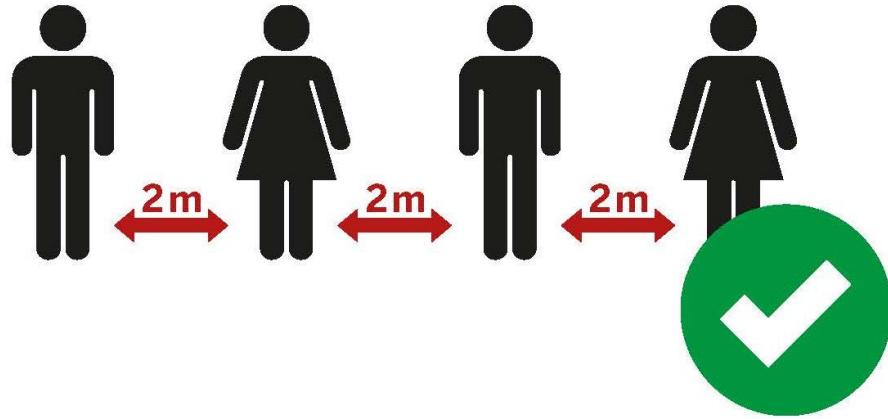

Zum Schutz des von Ihnen eingesetzten bzw. beauftragten Fahrpersonals/Transportdienstleisters/Lieferanten und unserer Mitarbeiter sowie der Aufrechterhaltung Ihrer Beschaffungs-/Produktions-/Belieferungsprozesse lassen wir an den Autohöfen der Standorte Leverkusen, Dormagen und Krefeld-Uerdingen aktuell nur noch im begrenzten Umfang, sequenziell die „LKW-Fahrer“ in die Schalterräumlichkeiten der Gütertransportkontrolle und Expedition.

Schutzmaßnahmen – Sicherheitsabstand einhalten!

Schutzmaßnahmen – Hygiene einhalten!

Zulaufsteuerung zum Gebäude zur Einhaltung des Sicherheitsabstandes

In den Autohöfen der CHEMPARK-Standorte Leverkusen, Dormagen und Krefeld-Uerdingen wird der Gebäudezugang durch „Einweiser“ gesteuert, um die Anzahl der Personen in den Schalterbereichen zu begrenzen und so den Sicherheitsabstand von 2 Metern einzuhalten.