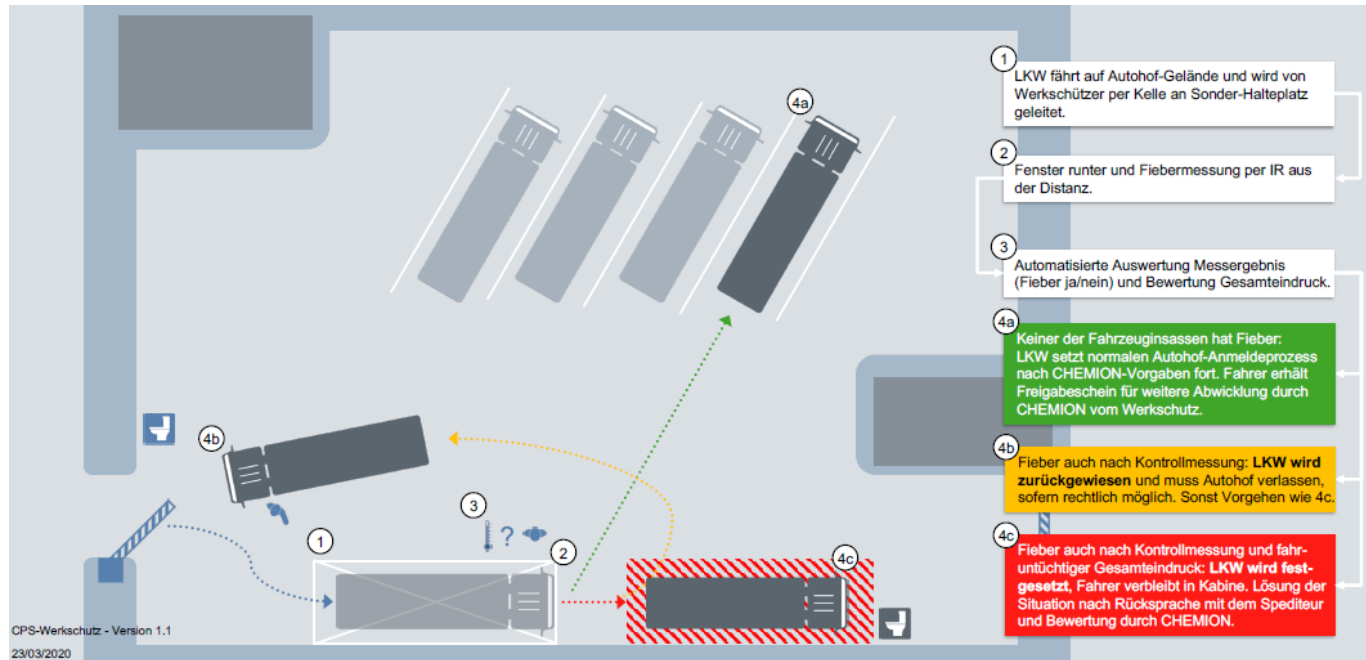

Schutzmaßnahmen – Sicherheitsabstand einhalten!

Schutzmaßnahmen – Hygiene einhalten!

Zulaufsteuerung zum Gebäude zur Einhaltung des Sicherheitsabstandes

In den Autohöfen der CHEMPARK-Standorte Leverkusen, Dormagen und Krefeld-Uerdingen wird der Gebäudezugang durch „Einweiser“ gesteuert, um die Anzahl der Personen in den Schalterbereichen zu begrenzen und so den Sicherheitsabstand von 2 Metern einzuhalten.

Dadurch bilden sich zu Stoßzeiten Schlangen vor den Gebäuden. Auch hier sind die LKW-Fahrer angehalten den Sicherheitsabstand einzuhalten, der durch Bodenmarkierungen gekennzeichnet wurde.

Bodenmarkierungen im Schalterbereich zur Einhaltung des Sicherheitsabstandes

In den Schalterbereichen wurden ebenfalls Bodenmarkierungen angebracht, die den Sicherheitsabstand und die Wartebereiche kennzeichnen.

Fieber-Scans durch den Werkschutz vor der Einfahrt auf das Autohofgelände

Zusätzlich führt der Werkschutz Fieber-Scans bei der Einfahrt auf das Autohof-Gelände durch. Nur fieberfreie LKW-Fahrer erhalten Zufahrt zum Gelände.

Weitere Informationen zu den Werkschutz-Maßnahmen finden Sie unter:
<https://www.chempark.de/de/fuer-kunden/zugang-zum-chempark.html>