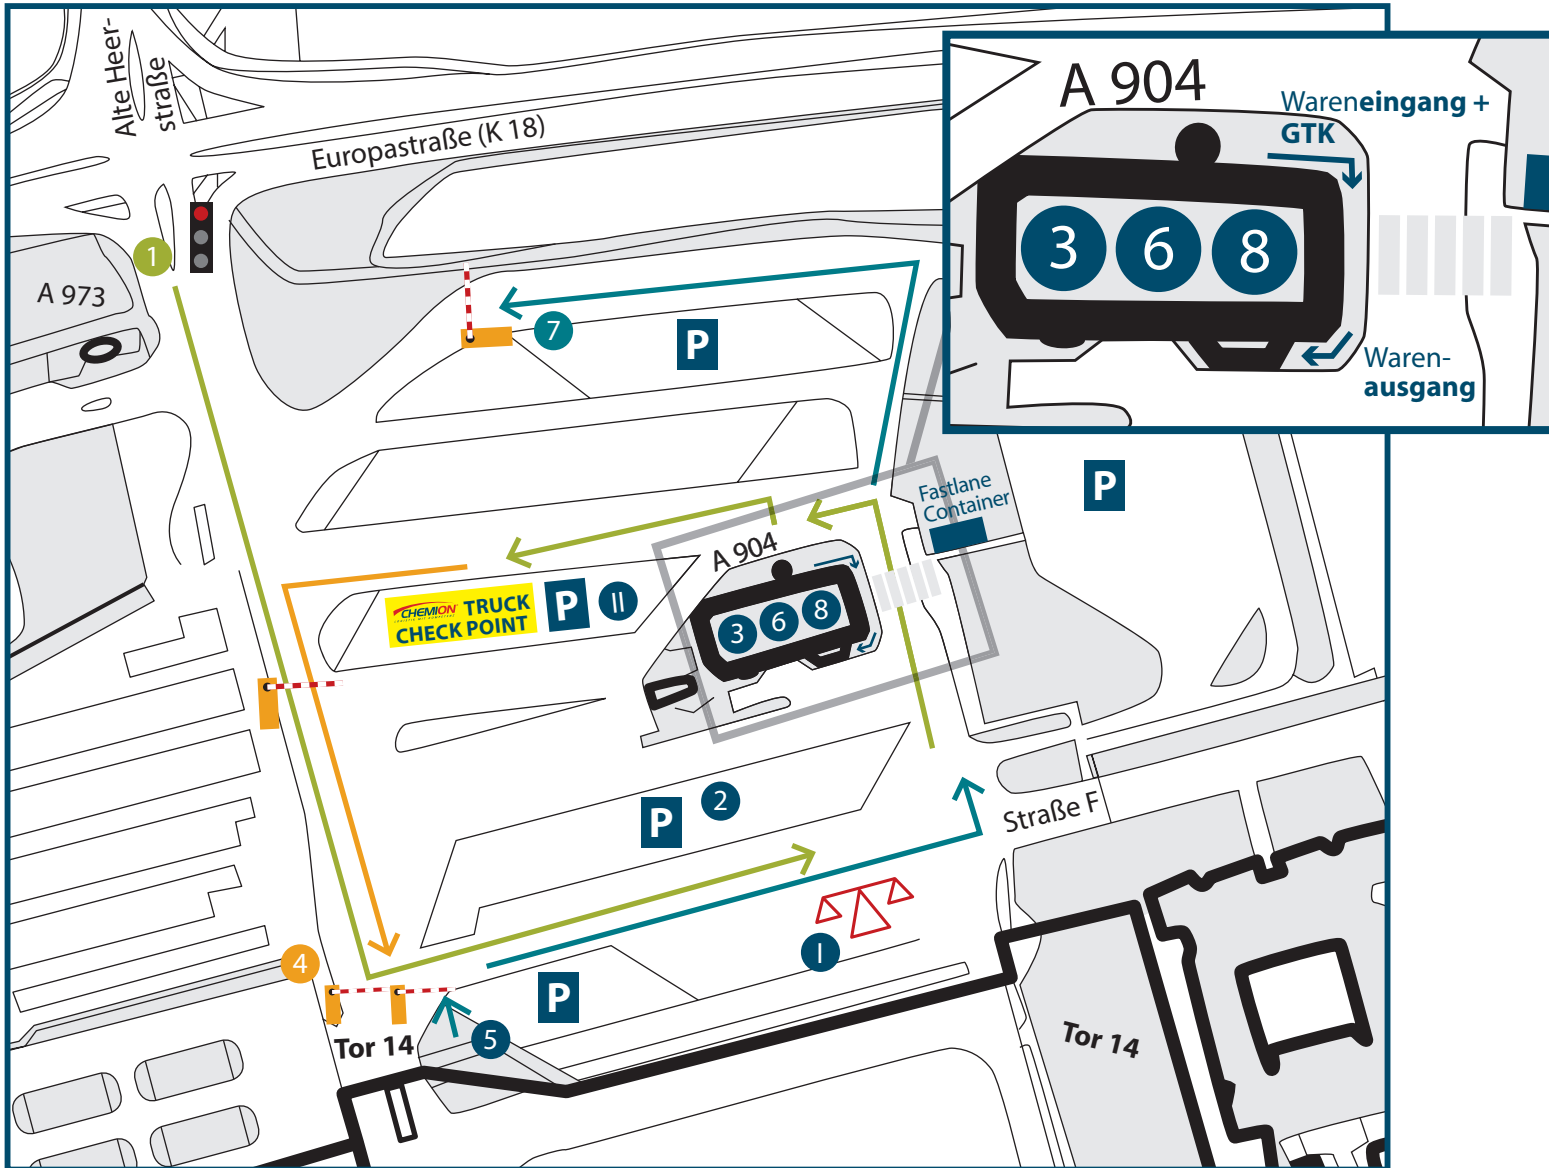

LKW-EINFAHRT CHEMPARK DORMAGEN, AUTOHOF TOR 14 ALTE HEERSTRASSE, D-41540 DORMAGEN

- 1 Einfahrt Autohof
- 2 Parkplatz (alle **P**)
- 3 Anmeldung:
Abfertigungsgebäude A 904
(Chemion Logistik)
 - I Waage – optional
 - II Truck-Check – optional
- 4 Einfahrt Chempark
- 5 Ausfahrt Chempark
 - I Waage – optional
 - II Truck-Check – optional
- 6 Abmeldung:
Abfertigungsgebäude A 904
(Chemion Logistik)
- 7 Ausfahrt
- 8 Standort Ticketsystem

 Schranke
  Parkplatz
  Waage
  Kontrolle

ANSICHTEN AUS DER LEGENDE

1 Einfahrt Autohof

4 Einfahrt Chempark

3 6 An-/Abmeldung: Abfertigungsgebäude A 904

I Waage – optional

II Truck-Check – optional

7 Ausfahrt

8 Standort Ticketsystem